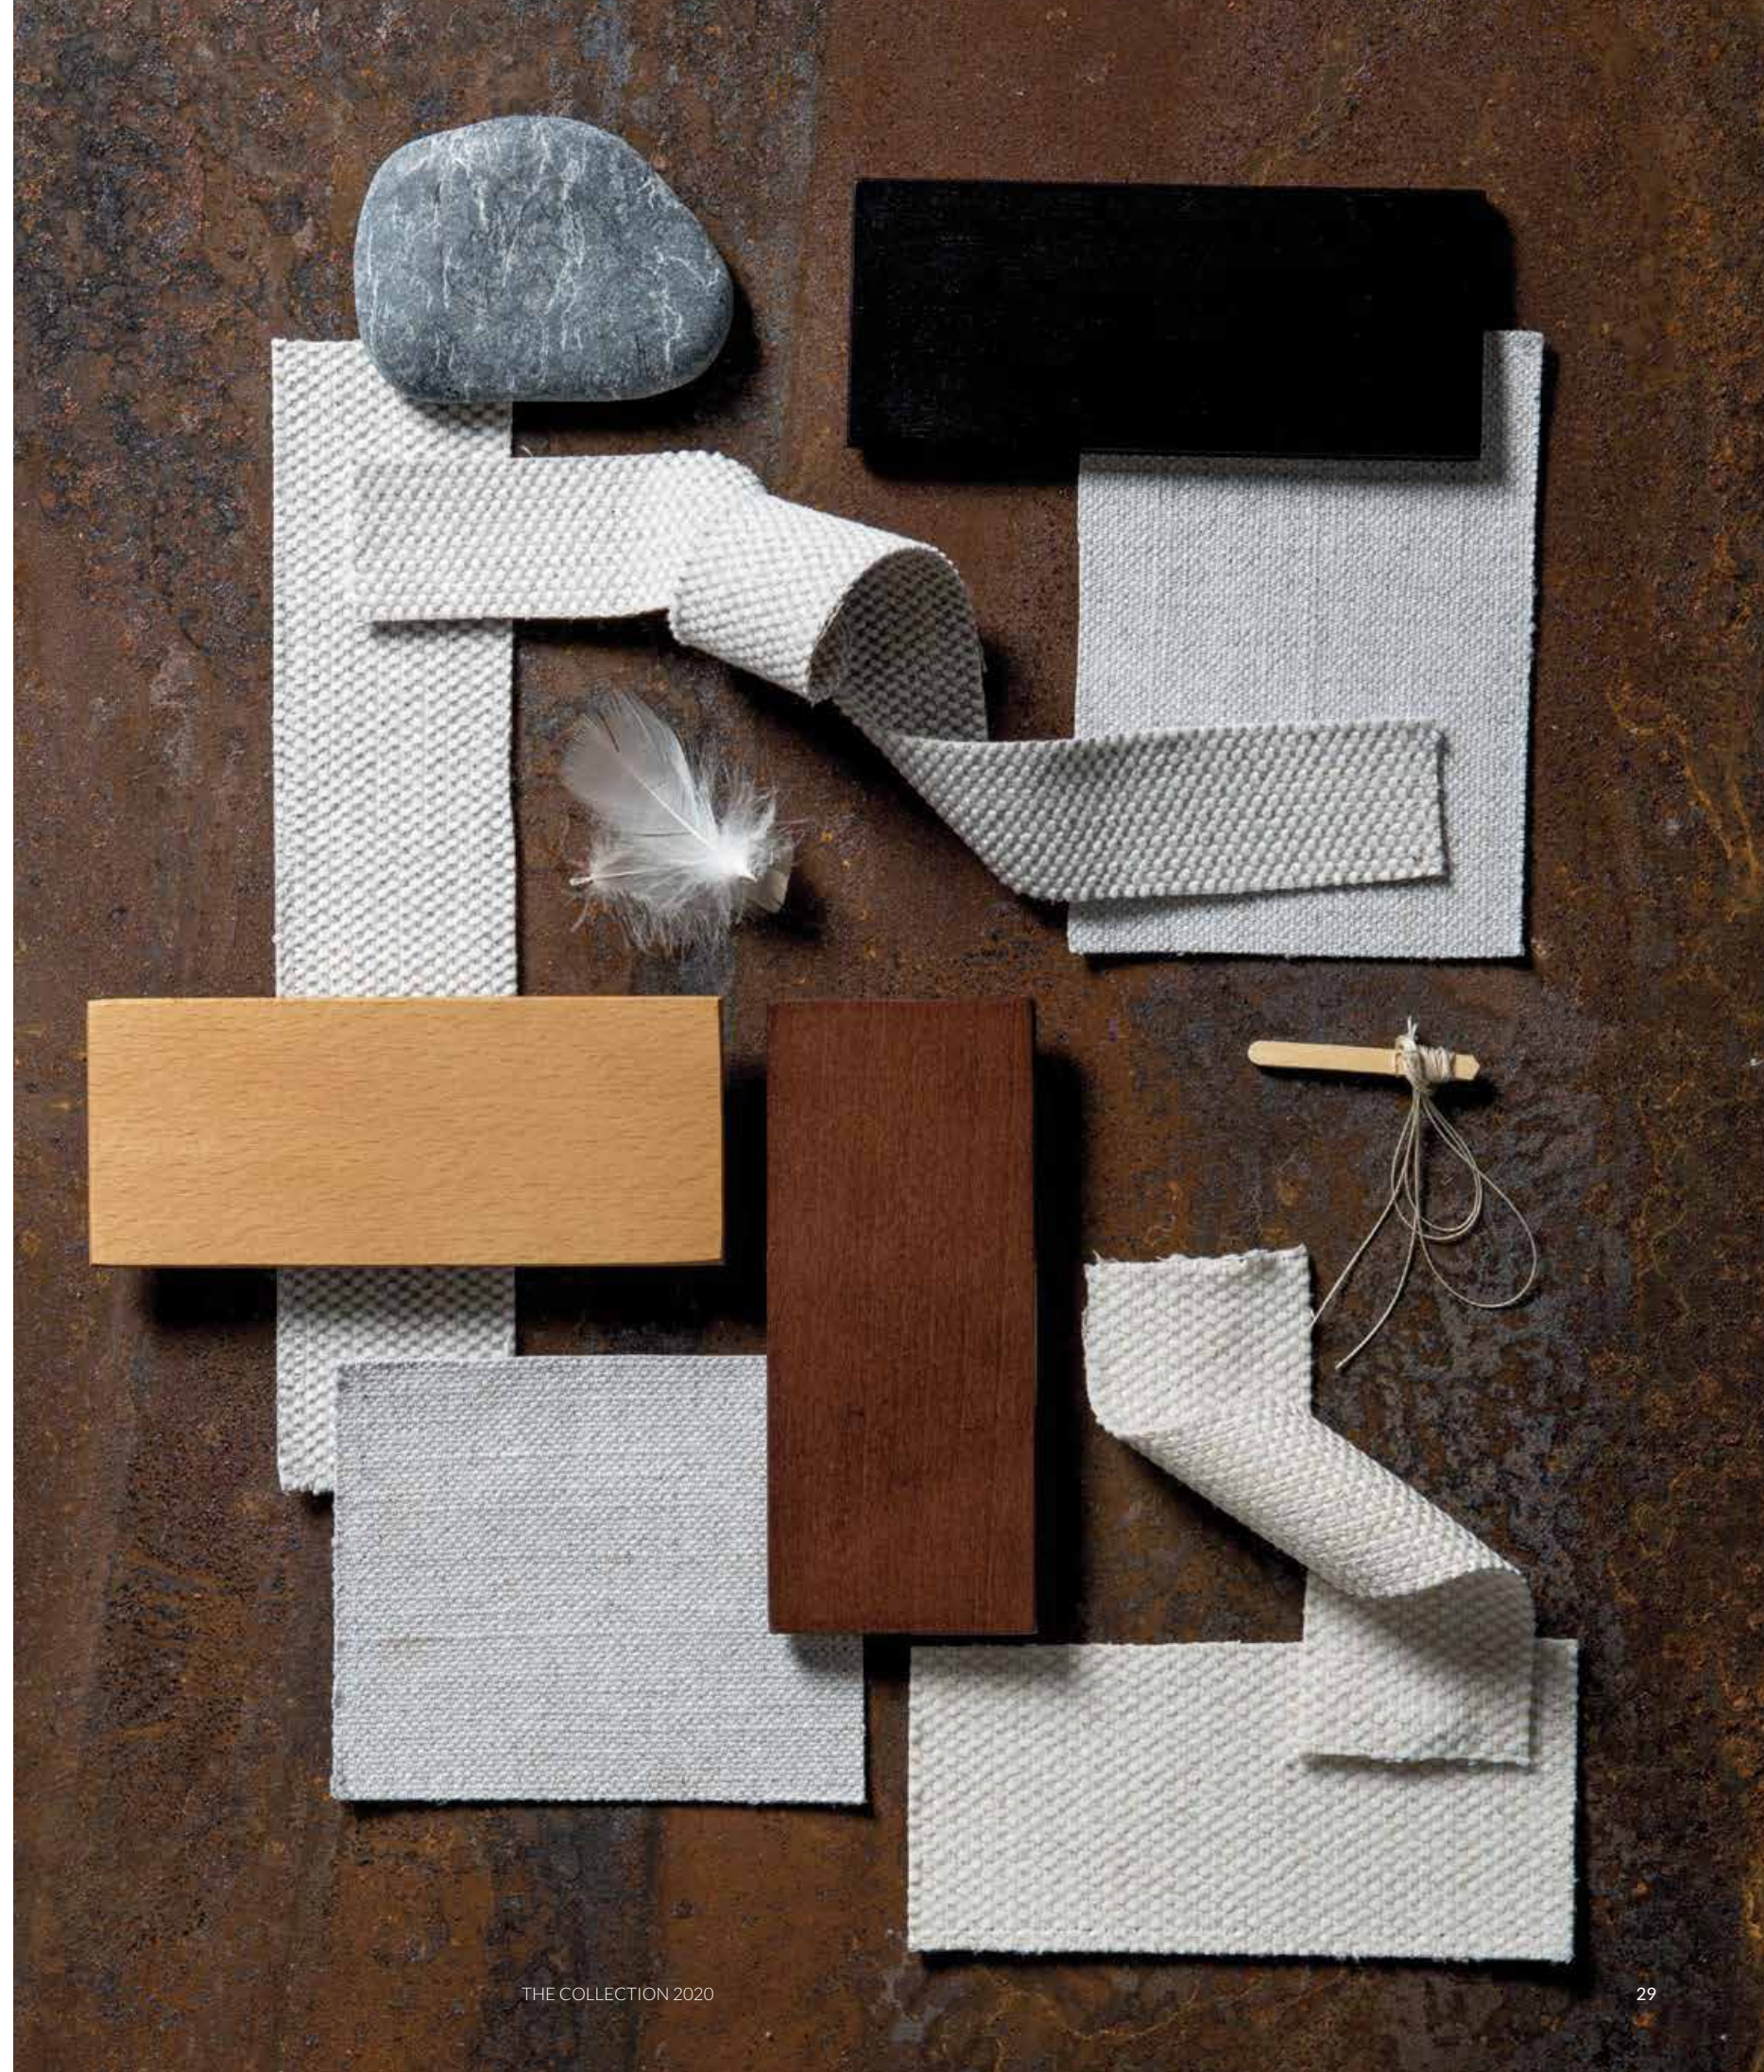

DUO

The DUO sofa is sure to hold the starring role in any sitting area thanks to its soft look associated to a contemporary vibe. Its generous proportions offer the perfect setting for some quality time as well as entertaining. Its soft cushions invite to relaxation. The seat covers and pillows upholstery are available in a wide range of fabrics to match any color scheme. The DUO sitting system gives you total compositional freedom to combine linear elements, chaises longues, ottomans and corner element into the ideal arrangement for your needs. Thanks to its versatility, the DUO sofa is an excellent choice for both residential and hospitality settings.

Le canapé DUO sera indubitablement la pièce centrale de votre lieu de vie grâce à ses lignes douces associées à son style contemporain. Ses proportions généreuses contribueront à créer un cadre propice à la détente et au divertissement. Ses coussins confortables invitent à la relaxation. Le revêtement des coussins et housses de siège est disponible dans un large choix de tissus afin de s'harmoniser avec votre intérieur. Le système d'assise DUO vous donne une complète liberté pour associer des éléments linéaires, chaises longues, ottomanes et éléments d'angle pour créer l'agencement idéal en fonction de vos besoins. Du fait de sa polyvalence, le divan DUO est un excellent choix pour un environnement résidentiel, mais aussi professionnel.

DUO

CORNER SOFA -
[L-3-N-3.5]
FABRIC BRONCO 4267
FEET WOOD COL. 20

SOFA D'ANGLE -
[L-3-N-3.5]
TISSU BRONCO 4267
PIEDS BOIS COL. 20